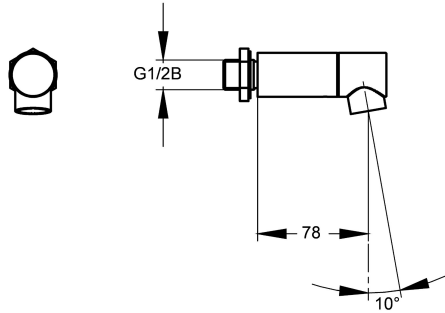

KWC Wandauslauf

Modell-Linie: KREUZBERG | AQRM907
Wascharmaturen | Zubehör Armaturen

KWC-Nr.

2000100805
Wandauslauf, Ausladung 234 mm

2000100806
Ausladung 165 mm

2000100809
Ausladung 78 mm

Ausladung des Auslaufs

234 mm

165 mm

78 mm

Wandauslauf DN 15 mit diebstahlhemmendem Luftsprudler,
Messing poliert verchromt, Ausladung 78 mm.

Technische Daten

Neigungswinkel	10 Grad
Ausladung des Auslaufs	78 mm
kundenspezifisch	nein
Art des Auslaufes	Wandauslauf
Volumenstrom bei 3 bar	0.1 l/s
IgPosNumber	63FY22E