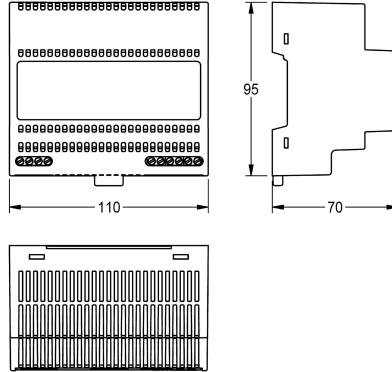

## KWC Netzteil

### Modell-Linie: ACEX9001

Wassermanagement | Zubehör Wassermanagement

#### KWC-Nr.

**2030039477**

Netzteil

Netzteil, zur zentralen Spannungsversorgung, Betriebsspannung 100-240 V AC, Ausgangsspannung umschaltbar zwischen 7 V

DC, 31,5 W oder 12 V DC, 50 W.

#### Technische Daten

Kommunikation	nein
A3000-kompatibel	nein
A3000 open-kompatibel	nein
Eingangsspannung V	230 Volt
Eingangsspannung V max	240 Volt
Eingangsspannung V min	100 Volt
maximale Kabellänge	10 Meter
Maximaler Ausgangsstrom	50 Voltampere
Ausgangsspannung	12 Volt
Ausgangsspannung max	14 Volt
Ausgangsspannung min	7 Volt
Gesamttiefe	69 mm
Gesamthöhe	95 mm
Gesamtbreite	109 mm
Netzschalter	nein
Schutzart IP	IP20
kundenspezifisch	nein
Ausgangsspannung (Messeinheit)	DC
IgPosNumber	63FY22L