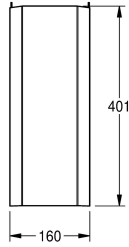

KWC

ANIMA Siphonabdeckung

Modell-Linie: ANIMA | ANMX210

Waschtische & Waschrinnen | Zubehör Waschtische

KWC-Nr.

2000056723

Siphonabdeckung, Abmessungen 160 x 401 x 322 mm (B x H x T)

Siphonabdeckung, für Wandmontage, Chromnickelstahl, Oberfläche seidenmatt, Materialstärke 1,0 mm, als Halbsäule, passend zu Einzelwaschtisch WT600C, Abdeckung unten offen,

inklusive Befestigungsmaterial und Wandschienen.

Abmessungen 160 x 401 x 322 mm (B x H x T)