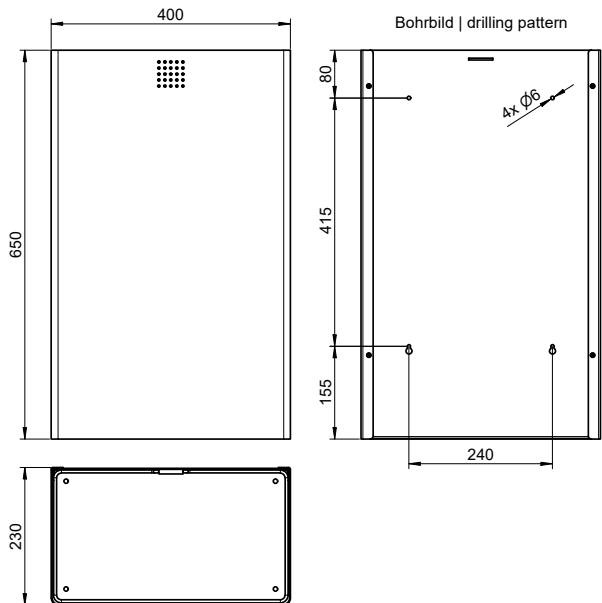

Abfallbehälter SF-245

Abfallbehälter, weiß, ca. 60 L, 400 mm Breite

Abfallbehälter für Wandmontage. Edelstahl, Oberfläche weiß pulverbeschichtet in RAL 9016 verkehrsweiß mit Feinstruktur. Front 1,5 mm Materialstärke. Perforierte Gestaltungsfäche mit 4 mm Bohrungen. Integrierte Sackhalterung. Fassungsvermögen ca. 60 Liter. Inkl. Edelstahlschrauben und Dübel.

Montage-
anleitung