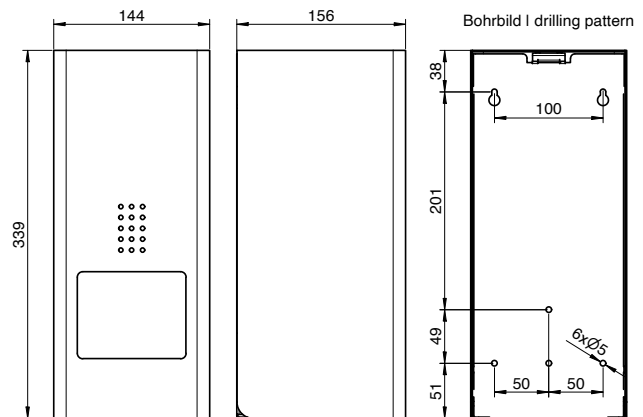

Doppelter WC-Rollenhalter ME-305

Doppelter WC-Rollenhalter mit automatischer Nachrückung, Messing

Doppelter WC-Rollenhalter mit automatischer Nachrückung für Wandmontage. Edelstahl mit PVD Beschichtung in Messing. Front 1,5 mm Materialstärke. Perforierte Gestaltungsfläche mit 4 mm Bohrungen. Verschluss von außen nichts sichtbar. Für zwei Rollen bis max. 140 mm Breite und 130 mm Durchmesser. Zweite Rolle fällt nach Verbrauch der ersten Rolle automatisch in die untere Position. Inkl. Schlüssel, Edelstahlschrauben und Dübel.

Montage-
anleitung