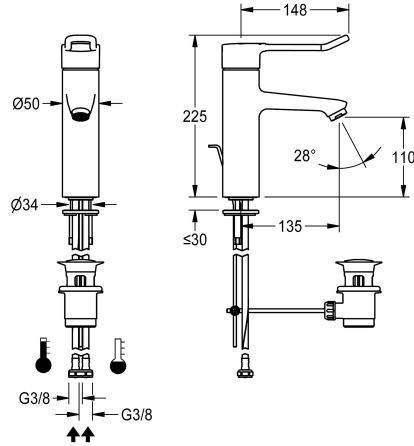

KWC

F4LT-Med Thermostat-Einhebel-Standbatterie mit Zugstange

Modell-Linie: F4 | F4LT1003

Wascharmaturen | Konventionelle Armaturen

KWC-Nr.

2030067801

2030068120

mit Anschlussrohren

Wasseranschluss

Schlauch (Verschraubung)

Rohr

F4LT-Med Thermostat-Einhebelmischer als Standbatterie DN 15 für Waschanlagen im Gesundheitswesen und Pflegebereich, Hebellänge 148 mm. Thermostatisch gesteuerte Mischkartusche mit Dehnstoffelement und aktivem Verbrühungsschutz, eigensicher gegen Rückfließen sowie einstellbarem, verdrehsicherem Temperaturanschlag und Keramikscheibentechnik. Ohne Rückflussverhinderer für optimierte Trinkwasserhygiene. Hebelkappe ergonomisch gestaltet in Bügelform, im vorderen Bereich mit leichter Wölbung und Basaltgrau beschichtet, nach dem

2-Sinne-Prinzip (taktile und visuelle). Zum Anschluss an Warm- und Kaltwasser mittels Schläuchen inklusive Sieben. Reinigungsoptimierte Armaturenform, Ganzmetallausführung, bleiarms Messing (Bleianteil $\leq 0,2\%$) poliert verchromt, mit volumenreduzierter Wasserführung ohne Nickelbeschichtung. Laminarstrahlregler mit integriertem Durchflussmengenregler 8,0 l/min, Ausladung 135 mm. Mit Zugstangen-Ablaufgarnitur G 1 1/4 verchromt.

Technische Daten

mit Rückflussverhinderer

drucklos

mit Filter

Funktionsprinzip

Nennweite

Anschlussgröße

Schließmechanismus