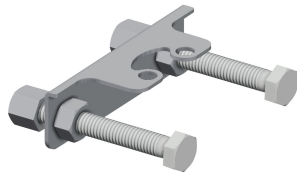

KWC

F5L-Mix Einhebel-Standbatterie

Modell-Linie: F5 | F5LM1034

Wascharmaturen | Konventionelle Armaturen

Volumenstrom bei 3 bar

0.083 l/s

Wasseranschluss

Schlauch (Verschraubung)

Optionales Zubehör

Sockel

2030041325
ACLM1010

Verdrehsicherung

2030041324
ACLM1009