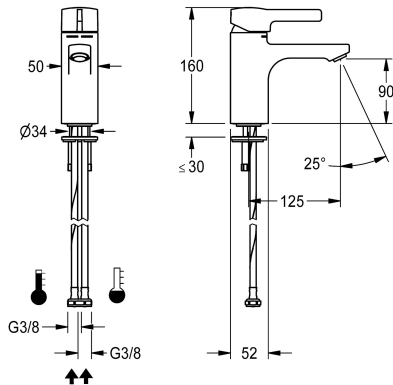

## KWC F5L-Mix Einhebel-Standbatterie

**Modell-Linie: F5 | F5LM1034**

Wascharmaturen | Konventionelle Armaturen

**KWC-Nr.**

**2030066467**

F5L-Mix Einhebelmischer als Standbatterie DN 15 für Waschanlagen. Mischkartusche mit Keramikscheibentechnik und einstellbarem, verdrehbarem Temperaturschlag. Mit Vorrichtung für die optionale Hygieneeinheit zur Durchführung einer automatischen Hygienespülung, programmgesteuerten thermischen Desinfektion (zusätzliche Bypass-

Magnetventilkartusche notwendig) und Speicherung von Statistikdaten. Zum Anschluss an Warm- und Kaltwasser mittels Schläuchen inklusive Sieben. Ganzmetallausführung, Messing poliert verchromt. Diebstahlhemmender Luftsprudler, Bauform SLIM, mit integriertem Durchflussmengenregler 5,0 l/min, Ausladung 125 mm.