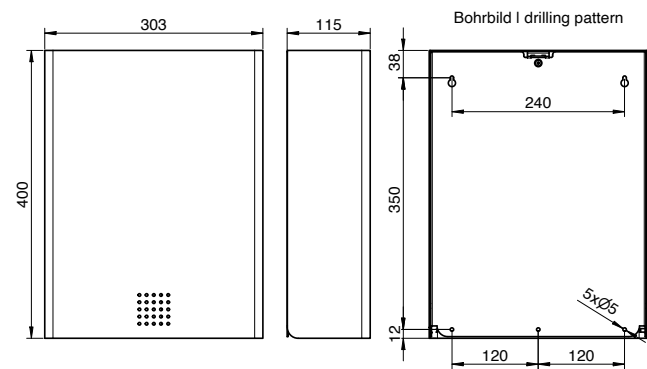

WC-Papier Einzelblattspender SF-316

WC-Papier Einzelblattspender doppelreihig, weiß, ca. 1400 Blatt, 400 mm Höhe

WC-Papier Einzelblattspender doppelreihig für Wandmontage. Edelstahl, Oberfläche weiß pulverbeschichtet in RAL 9016 verkehrsweiß mit Feinstruktur. Front 1,5 mm Materialstärke. Perforierte Füllstandsanzeige mit 4 mm Bohrungen. Verschluss von außen nicht sichtbar. Füllvermögen ca. 1400 Stück Einzelblätter. Maximal mögliche Größe der Einzelblätter 105x120 mm. Inkl. Schlüssel, Edelstahlschrauben und Dübel.