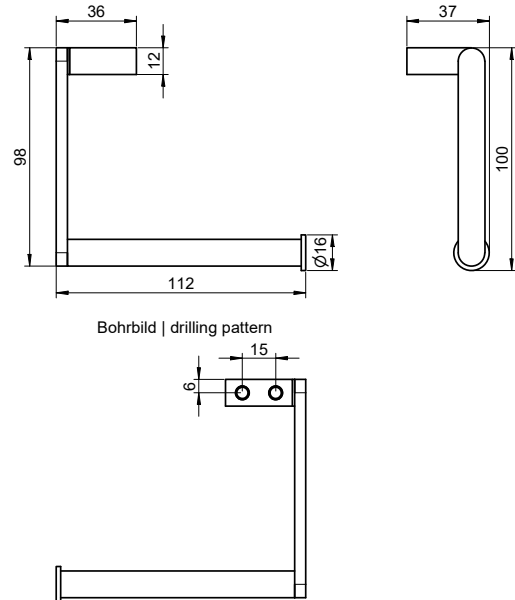

Einfacher WC-Rollenhalter AN-380

Einfacher WC-Rollenhalter klein, anthrazit

Einfacher WC-Rollenhalter klein für Wandmontage. Edelstahl mit PVD Beschichtung in Anthrazit. Für Rollen bis maximal 105 mm Breite und mindestens 17 mm Kerndurchmesser. Inkl. kleiner verdeckter Schraubbefestigung aus Edelstahl und Dübel.