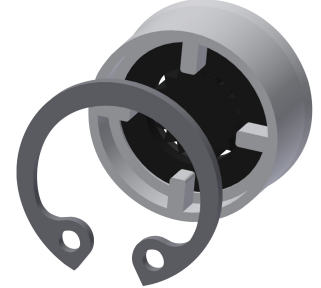

Durchflussmengenregler 12 l/min

2000104783
ESHHE0002