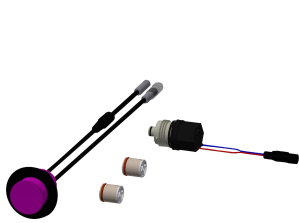

F5L-Therm Duschpaneel aus Edelstahl

Modell-Linie: F5 | F5LT2022

Duscharmaturen | Konventionelle Dusche

KWC-Nr.

2030066541

F5L-Therm Duschpaneel aus Edelstahl für Aufputzmontage mit Einhebel-Thermostat DN 15 und Anschlussstutzen für Duschkopf. Zum Anschluss an Warm- und Kaltwasser. Funktionsblock mit integrierter Mischkartusche und Vorrichtung für optionale Hygieneeinheit zur Durchführung einer automatischen Hygienespülung, programmgesteuerten thermischen Desinfektion (zusätzliche Bypass-Magnetventilkartusche notwendig) und Speicherung von Statistikdaten. Thermostatisch gesteuerte Mischkartusche mit Dehnstoffelement und aktivem Verbrühungsschutz sowie einstellbarem, verdrehsicherem Temperaturanschlag und Keramikscheibentechnik.

Ganzmetallausführung, sichtbare Teile poliert verchromt. Anschlussstutzen für separat notwendigen KWC-Duschkopf DN 15 mit vormontiertem Durchflussmengenregler 9,0 l/min. Gehäuse aus Edelstahl mit erhabener Funktionsfläche und Abdeckkappen aus Kunststoff. Anschlussschläuche mit absperrbaren Wassermengenregulierungen mit Rückflussverhinderer und Sieb.

Notwendiges Zubehör

AQUAJET-Slimline Duschkopf für F5-Duschpaneele

2030054255
SHAS0011

AQUAJET-Comfort Duschkopf für F5-Duschpaneele

2030054254
SHAC0011

MÜNCHEN Duschkopf für F5-Duschpaneele

2030054793
SHMU0011

Optionales Zubehör

KWC

F5L-Therm Duschpaneel aus Edelstahl

Modell-Linie: F5 | F5LT2022

Duscharmaturen | Konventionelle Dusche

Hygieneeinheit für F5L-Mix
Einhebelmischer als Duschpaneel

2030057065
ACLM2003

Magnetventilkartusche