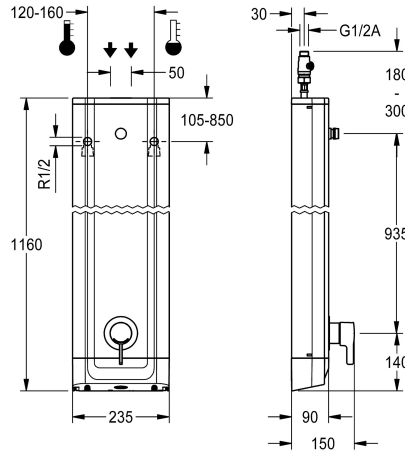

F5L-Therm Duschpaneel aus Edelstahl

Modell-Linie: F5 | F5LT2022

Duscharmaturen | Konventionelle Dusche

KWC-Nr.

2030066541

F5L-Therm Duschpaneel aus Edelstahl für Aufputzmontage mit Einhebel-Thermostat DN 15 und Anschlussstutzen für Duschkopf. Zum Anschluss an Warm- und Kaltwasser. Funktionsblock mit integrierter Mischkartusche und Vorrichtung für optionale Hygieneeinheit zur Durchführung einer automatischen Hygienespülung, programmgesteuerten thermischen Desinfektion (zusätzliche Bypass-Magnetventilkartusche notwendig) und Speicherung von Statistikdaten. Thermostatisch gesteuerte Mischkartusche mit Dehnstoffelement und aktivem Verbrühungsschutz sowie einstellbarem, verdrehsicherem Temperaturanschlag und Keramikscheibentechnik.

Ganzmetallausführung, sichtbare Teile poliert verchromt. Anschlussstutzen für separat notwendigen KWC-Duschkopf DN 15 mit vormontiertem Durchflussmengenregler 9,0 l/min. Gehäuse aus Edelstahl mit erhabener Funktionsfläche und Abdeckkappen aus Kunststoff. Anschlussschläuche mit absperrbaren Wassermengenregulierungen mit Rückflussverhinderer und Sieb.

Gehäuseabmessung 235 x 1160 x 90 mm (B x H x T)

Duschkopf muss separat bestellt werden.

Technische Daten

zusätzliche Verbindungen

nein

mit Rückflussverhinderer

ja

Zirkulation

90 mm

Gesamthöhe

1,160 mm

Gesamtbreite

235 mm

KWC

F5L-Therm Duschpaneel aus Edelstahl

Modell-Linie: F5 | F5LT2022