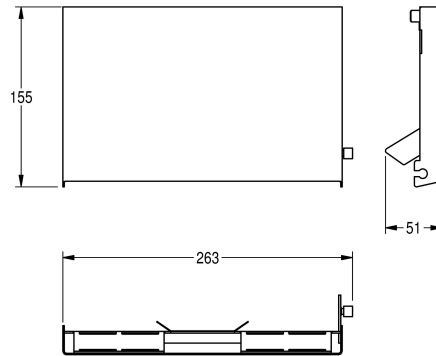

### EXOS. Edelstahlfront für EXOS. WC-Doppelrollenhalter zur Aufputzmontage

Modell-Linie: **EXOS | ZEXOS676**

Accessories | Zubehör Accessories

#### KWC-Nr.

**2030034655**

Front mit InoxPlus-Oberflächenveredelung

**2030034656**

Front schwarzes ESG-Glas

**2030034711**

Front weißes ESG-Glas

Front, Chromnickelstahl mit InoxPlus Oberflächenveredelung,  
passend für WC-Doppelrollenhalter des Typs EXOS676, inklusive