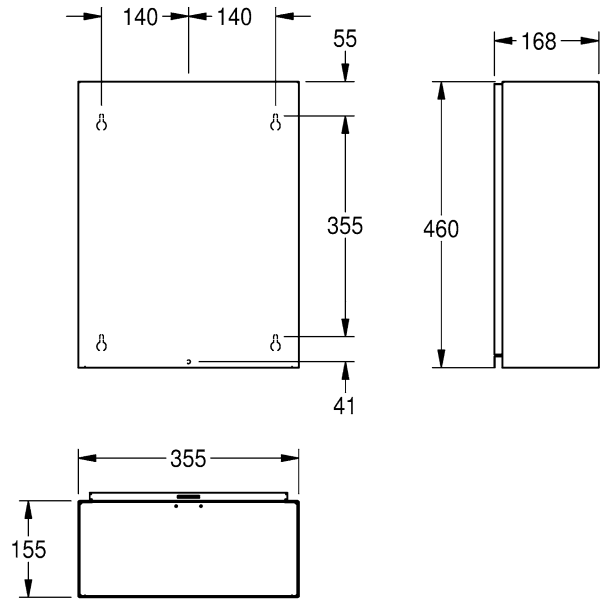

## RODX605

7612210067167

355 × 460 × 168

UK Installation  
FR Montage  
DE Montage  
ES Montaje  
CZ Montáž

NL Montage  
PL Montaż  
SE Montering  
HU Szerelés  
FI Asennus

GR Συναρμολόγηση  
IT Montaggio  
RU Монтаж  
RO Montaj