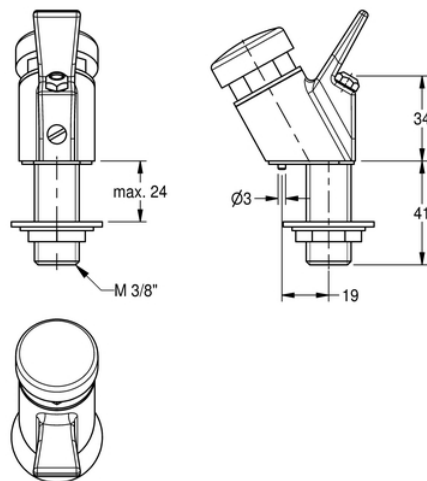

KRAANTJE VOOR DRINKFONTEINEN: AQBM300

AQBM300 | 2000057381

ARTICLE GROUP (AG) : **AQBM300** | ARTICLE FAMILY (AF) : **Wastafelkranen** | PRODUCT GROUP (PG) : **Armaturen** |
MODEL RANGE : **AQUA**

Kraantje voor drinkfonteinen uit verchroomd messing, voor koud water, aansluiting 3/8" AG, met schroef voor de instelling van de reikwijdte van de waterstraal.

TECHNISCHE GEGEVENS

debiet koud water	0,10 liter per seconde
debiet warm water	0,10 liter per seconde
bruto gewicht	0,40 kg
diameter nominaal	DN 10
materiaal behuizing	messing
materiaal montage	messing
minimum dynamische druk	0,50 Bar
type menging	geen menging
netto gewicht	0,40 kg
totale diepte	30,00 mm
totale hoogte	75,00 mm
totale breedte	35,00 mm
geluidsisolatie	neen
oppervlaktebehandeling	verchroomd
oppervlakte materiaal	chrom
type fitting	drinkfonteinkraantje
type bediening	manuele werking
type kraan	staande kraan