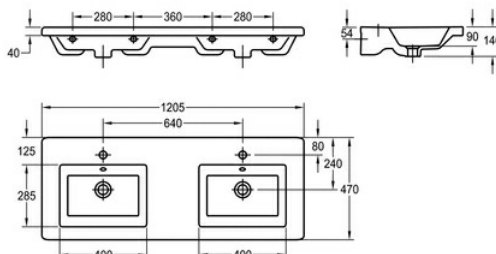

WASCHTISCH: ANMA0013

ANMA0013 | 2000110604

ARTIKELGRUPPE : ANMA0013 ++ | ARTIKELFAMILIE : Reihenwaschtische | PRODUKTGRUPPE : Waschtische |
MODEL RANGE : ANIMA

Doppelwaschtisch nach DIN 14688 aus Keramik, Oberfläche porenfrei glasiert, fugenlos rechteckiges Becken, mit 130 mm Armaturenbank, mit integrierten Konsolen und Befestigungsbohrungen für Montage laut EN 31 ohne hintere Schwalkante, exklusiv Befestigungsmaterial, Waschtischmaß 1200 x 140 x 480 mm (B x H x T), Muldenmaß 400 x 90 x 280 mm (B x H x T).

mit Hahnloch, mit Überlauf, Farbton weiß

DATENBLATT

Beckenposition	mittig
Becken: Beckentiefe	90,00 mm
Becken: Tiefe	280,00 mm
Beckenform	Rechteck
Becken: Breite	400,00 mm
Farbe	weiss
Becken-/Muldenabstand	640,00 mm
Bruttogewicht	36,90 kg
Material	Keramik
Nettogewicht	32,80 kg
Anzahl Becken/Mulden	2
Gesamttiefe	480,00 mm
Gesamthöhe	140,00 mm
Gesamtbreite	1 200,00 mm
Überlauf	nein
hintere Aufkantung	ja
Siphon inklusive	nein
Rückwand	nein
Anzahl Hahnlochbohrungen	0
Armaturenbank	ja
Art der Montage	Wandmontage
Position Ablauf	mittig hinten

Ausladung Ablauf	240,00 mm
Ablaufgarnitur inklusive	nein
Durchmesser Ablaufbohrung	DN 32