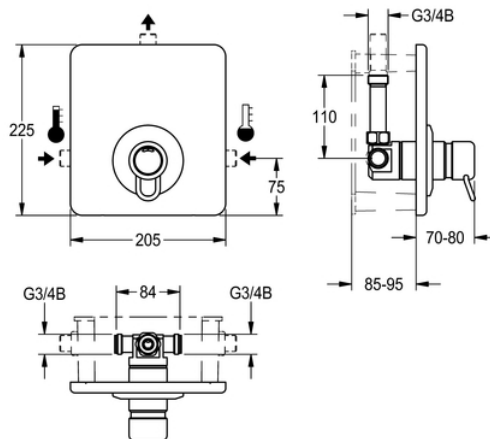

# HEBELMISCHBATTERIE: AQUA311

AQUA311 | 2000103280

ARTIKELGRUPPE : AQUA311 | ARTIKELFAMILIE : Konventionelle Duschen | PRODUKTGRUPPE : Duschen | MODEL RANGE : AQUA

Fertigbauset für Hebelmischbatterie DN 15 zum Wandeinbau. Zum Anschluss an Warm- und Kaltwasser. Mit Keramikmischer mit Metallhebelgriff, Halterahmen und Edelstahlabdeckplatte 205 x 225 mm. Auch geeignet für die Umrüstung von Selbstschluss-Thermostatbatterie AQUALINE-Therm auf Hebelmischbatterie.

## DATENBLATT

zusätzliche Verbindungen	nein
Berechnungsdurchfluss Trinkwasser	0,15 l/s
Berechnungsdurchfluss Warmwasser	0,15 l/s
Zirkulation	nein
Anschluss an Münzkontaktgeber	nicht möglich
einstellbare Fließzeit	nein
Funktionsprinzip	manuell
Bruttogewicht	2,88 kg
Eingangsdurchmesser	DN 15
Materialtyp Gehäuse	1.4301 Chromnickelstahl V2A
Material Armatur	Messing
Mindestfließdruck	1,00 bar
Mischung	mit Mischer
Nettogewicht	2,49 kg
Brauserohrentleerung	nein
Geräuschisolierung	nein
Oberflächenbehandlung Gehäuse	seidenmatt
Oberflächenbehandlung	verchromt
Thermische Desinfektion	nein
einstellbarer Neigungswinkel	nein
Art der Montage	Wandeinbaumontage mit Kasten
Art der Bedienung	manueller Betrieb

Art der Duscharmatur	Wandeinbauarmatur
Volumenstrom bei 3 bar	0,33 l/s
Wasseranschluss	seitlich