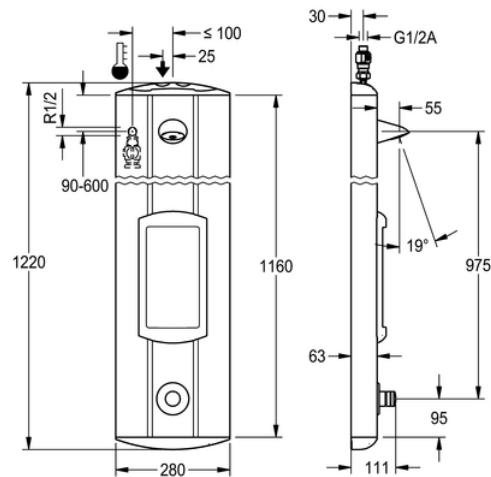

DUSCHPANEEL: AQUA705

AQUA705 | 2000101031

ARTIKELGRUPPE : AQUA705 ++ | ARTIKELFAMILIE : Hydraulisch gesteuerte Duschen | PRODUKTGRUPPE : Duschen |
MODEL RANGE : AQUA

AQUALINE Duschpaneel AQUA705 DgV DN15 Ablage

Modell-Design "AQUALINE" Duschpaneel aus Chromnickelstahl für Aufputzmontage, mit Selbstschluss-Durchgangsventil (DgV) DN 15, Fließzeit einstellbar, zum Anschluss an Kalt- und vorgemischtes Warmwasser, mit Duschkopf AQUAJET-Slimline mit Kunststoffstrahlboden und Durchflussmengenregler (9 l/min) sowie mit flexibler Hochdruckschlauchverbindung mit absperrender Wassermengenregulierung. Sichtbare Armaturenteile poliert verchromt, Gehäuse aus profiliertem Edelstahl mit Profilabdeckkappen aus Kunststoff.

Gehäuseabmessung: 280 x 1220 x 63 mm (B x H x T).

Mit integrierter Duschgelablage (Ablage).

z.B. AQUALINE Duschpaneel aus Chromnickelstahl AQUA 705 von FRANKE oder Gleichwertiges.

DATENBLATT

zusätzliche Verbindungen	nein
Berechnungsdurchfluss Trinkwasser	0,20 l/s
Zirkulation	nein
Anschluss an Münzkontakgeber	nicht möglich
einstellbare Fließzeit	ja
Funktionsprinzip	hydraulisch selbstschließend
Bruttogewicht	9,00 kg
Eingangsdurchmesser	DN 15
Material Gehäuse	Edelstahl
Materialtyp Gehäuse	1.4301 Chromnickelstahl V2A
Material Armatur	Messing
maximale Fließzeit	50 s
Mindestfließdruck	1,00 bar
minimale Fließzeit	1 s
Mischung	ohne Mischung
Nettogewicht	7,02 kg
Gesamtiefe	63,00 mm
Gesamthöhe	1 120,00 mm
Gesamtbreite	280,00 mm