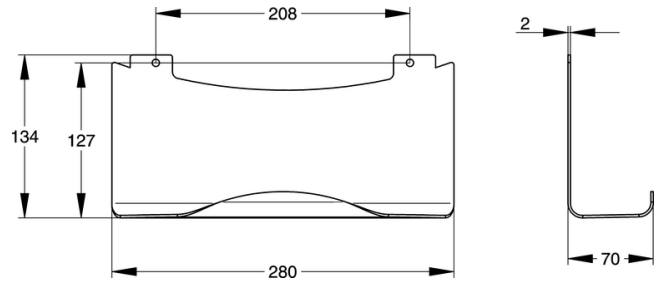

# SEIFENSCHALE: AQRM968

AQRM968 | 2000100978

ARTIKELGRUPPE : **AQRM968 ++** | ARTIKELFAMILIE : **Zubehör** | PRODUKTGRUPPE : **Duschen** | MODEL RANGE : **AQUA**

Duschgelschale aus Edelstahl zur Montage an Duschpaneelen aus profiliertem Edelstahl.

## DATENBLATT

Füllmenge	1 Teile
Bruttogewicht	0,90 kg
Nettogewicht	0,72 kg
Füllmenge	1
Mengeneinheit	Stück