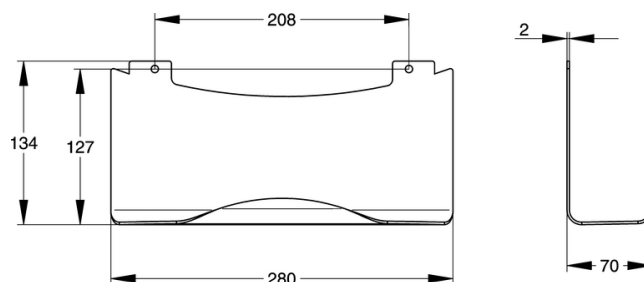

# DOUCHEPLANCHET

AQRM968 | 2000100978

ARTICLE GROUP (AG) : **AQRM968 ++** | ARTICLE FAMILY (AF) : **Accessoires** | PRODUCT GROUP (PG) : **Douches** |  
MODEL RANGE : **AQUA**

Doucheplanchet van roestvrij staal voor montage op douchepanelen van roestvrij staal.

## TECHNISCHE GEGEVENS

vulhoeveelheid	1 stuk
bruto gewicht	0,90 kg
netto gewicht	0,72 kg
vulhoeveelheid	1
hoeveelheid meeteenheid	stuk