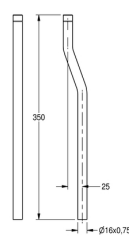

**SPÜLROHRVERLÄNGERUNG:
AQRM916**

2000101438