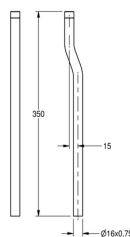

**SPÜLROHRVERLÄNGERUNG:
AQRM915**

2000101437