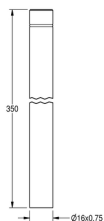

DATENBLATT

Berechnungsdurchfluss Trinkwasser	0,30 l/s
Voreinstellung Hygienespülung	24 Stunden nach der letzten Betätigung
Bruttogewicht	2,06 kg
Eingangsdurchmesser	DN 15
Material Armatur	Messing
maximaler Fließdruck	4,00 bar
maximaler Spüldurchfluß	0,70 l/s
maximale Spülmenge	4,00 l
Mindestfließdruck	1,00 bar
Mindestspüldurchfluß	0,30 l/s
Mindestspülmenge	2,00 l
Nettogewicht	1,77 kg
Anschlussspannung	Batterie 6 V
Schutzart IP	IP65
Sicherheitsabschaltung	ja
Geräuschisolierung	nein
Oberflächenbehandlung	verchromt
Oberflächenmaterial	Chrom
Art der Armatur	Aufputzmontage
Art der Montage	Wandmontage
Art der Bedienung	Sensorbetätigung

SPÜLROHR: ZAQUA057

2000101459

ZUBEHÖR

**FERNBEDIENUNG:
ZAQUA091**

2000101087

**SPÜLROHRVERLÄNGERUNG:
AQRM914**

2000101436

**SPÜLROHRVERLÄNGERUNG:
AQRM915**

2000101437

**SPÜLROHRVERLÄNGERUNG:
AQRM916**

2000101438

**SPÜLROHRVERLÄNGERUNG:
AQRM917**

2000101439

**SPÜLROHRVERLÄNGERUNG:
AQRM918**

2000101440

SPÜLROHR: ZAQUA058