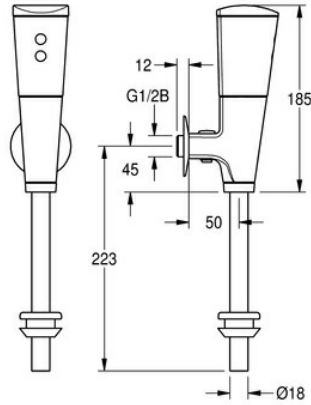

URINALARMATUR: AQRE430

AQRE430 | 2000065949

ARTIKELGRUPPE : AQRE430 | ARTIKELFAMILIE : Elektronische Urinalspülarmaturen | PRODUKTGRUPPE : Spülsysteme |
MODEL RANGE : AQUA

PROTRONIC Urinalspülarmatur 430 6V

Modell-Design "PROTRONIC" berührungslose, opto-elektronisch gesteuerte Urinalspülarmatur DN15 für Wandeinbau mit Batteriebetrieb (6V), mit automatischer Zwangsspülung nach 24 Stunden der Nichtbenutzung und einstellbarem Spülstrom. Einzelsteuerung in Kompaktbauweise. Steuerelektronik, Selbstschluss-Magnetventilkartusche und Sensorik integriert in stabilem Metallgehäuse, Messing poliert verchromt. Sicherheitsabschaltung bei zu geringer Spannung und Sensorik mit automatischem Sensitivitätsabgleich. Komplett mit absperrender Wassermengenregulierung, Urinalverbinder, Spülrohr und Rosette, z.B. PROTRONIC Urinalspülarmatur AQRE 430 oder Gleichwertiges.

DATENBLATT

Berechnungsdurchfluss Trinkwasser	0,30 l/s
Voreinstellung Hygienespülung	24 Stunden nach der letzten Betätigung
Bruttogewicht	2,06 kg
Eingangsdurchmesser	DN 15
Material Armatur	Messing
maximaler Fließdruck	4,00 bar
maximaler Spüldurchfluß	0,70 l/s
maximale Spülmenge	4,00 l
Mindestfließdruck	1,00 bar
Mindestspüldurchfluß	0,30 l/s
Mindestspülmenge	2,00 l
Nettogewicht	1,77 kg
Anschlussspannung	Batterie 6 V
Schutzart IP	IP65
Sicherheitsabschaltung	ja
Geräuschisolierung	nein
Oberflächenbehandlung	verchromt
Oberflächenmaterial	Chrom
Art der Armatur	Aufputzmontage
Art der Montage	Wandmontage
Art der Bedienung	Sensorbetätigung

FRANKE