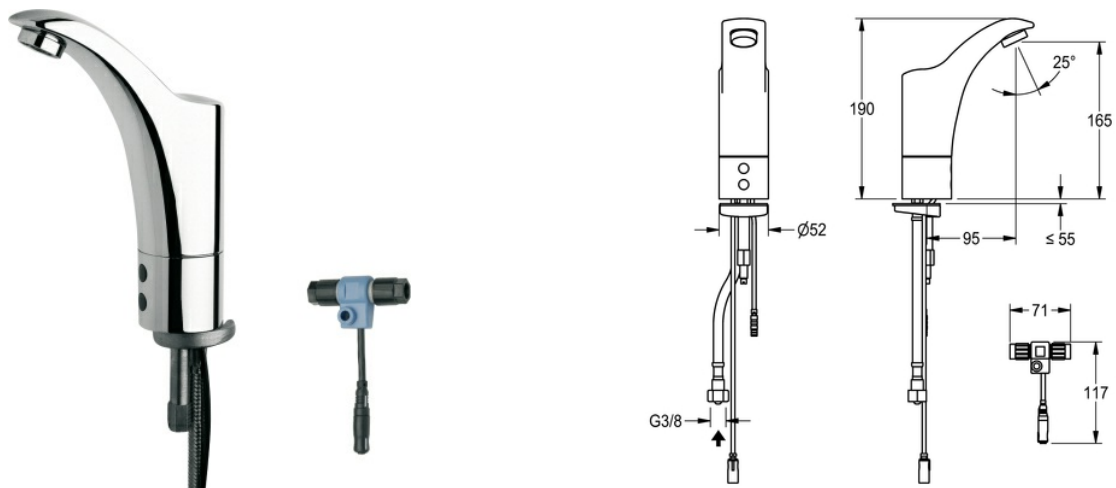

WASCHTISCHARMATUR: AQUA103

AQUA103 | 2000101162

ARTIKELGRUPPE : AQUA103 | ARTIKELFAMILIE : Elektronische Armaturen | PRODUKTGRUPPE : Armaturen |
MODEL RANGE : AQUA

PROTRONIC - A3000 open berührungslos, opto-elektronisch gesteuerte Waschtischarmatur DN 15, zum Anschluss an vorgemischtes Warmwasser oder Kaltwasser, in Kompaktbauweise mit Steuerelektronik, Magnetventilkartusche und Sensor integriert im stabilen zweiteiligen Ganzmetallgehäuse, Messing poliert verchromt, mit diebstahlhemmendem Luftsprudler mit integriertem Durchflussmengenregler, mit Anschlusschlauch, Sieb und wasserdichtem Elektro-T-Verteiler zum Anschluss an Systemkabel. Mit Möglichkeit der externen Steuerung, wie Armatureneinstellung und Kommunikation über ECC-Funktionscontroller, 24 V DC.

DATENBLATT

Berechnungsdurchfluss Trinkwasser	0,10 l/s
Voreinstellung Hygienespülung	24 Stunden nach der letzten Betätigung
Voreinstellung Fließzeit	10 s
drucklos	nein
Funktionsprinzip	elektronisch selbstschließend
Bruttogewicht	2,30 kg
Eingangsdurchmesser	DN 15
Material Armatur	Messing
Mindestfließdruck	1,00 bar
Mischung	ohne Mischung
Nettogewicht	2,00 kg
Anschlussspannung	A3000 open 24 V DC
Stromanschluss	von unten
Stromverbrauch	2,5
Schutzart IP	IP68
Sicherheitsabschaltung	ja
Geräuschisolierung	nein
Ausladung des Auslaufs	95,00 mm
Oberflächenbehandlung	verchromt
Oberflächenmaterial	Chrom

Thermische Desinfektion	ja
Art der Armatur	Standventil
Art der Montage	am Produkt montiert
Art der Bedienung	Sensorbetätigung
Typ des Sensors	opto-elektronischer Sensor
Art der Wascharmatur	Standarmatur
Volumenstrom bei 3 bar	0,10 l/s