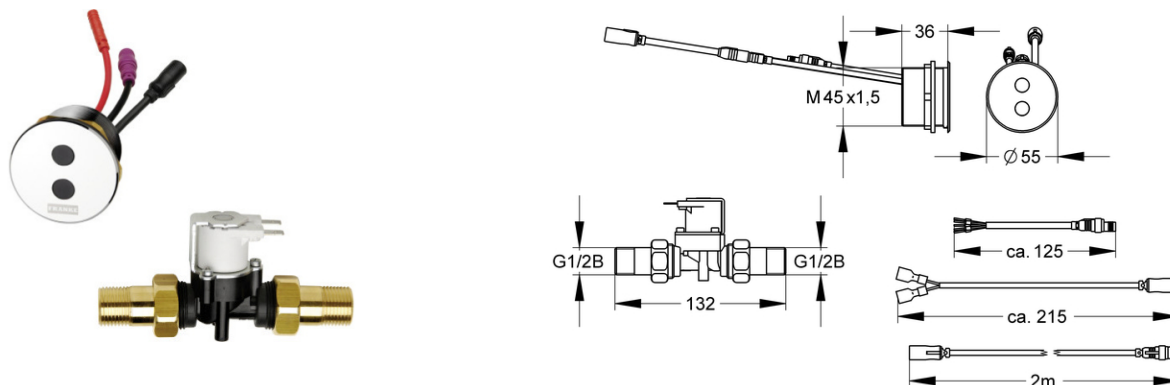

URINALSPÜLARMATUR: AQUA402

AQUA402 | 2000101047

ARTIKELGRUPPE : **AQUA402** | ARTIKELFAMILIE : **Elektronische Urinalspülarmaturen** | PRODUKTGRUPPE : **Spülsysteme** |
 MODEL RANGE : **AQUA**

PROTRONIC - A3000 open opto-elektronisch gesteuerte Urinalspülarmatur DN 15 in Kombinationsbauweise für Hinterwandinstallation. Spülzeit sekundengenau einstellbar, 24 V DC.

DATENBLATT

| | |
|-----------------------------------|--|
| Berechnungsdurchfluss Trinkwasser | 0,30 l/s |
| Voreinstellung Hygienespülung | 24 Stunden nach der letzten Betätigung |
| Funktionsprinzip | elektronisch selbstschließend |
| Bruttogewicht | 0,66 kg |
| Eingangsdurchmesser | DN 15 |
| Material Gehäuse | Messing |
| Material Armatur | synthetisch |
| maximaler Fließdruck | 4,00 bar |
| maximaler Spüldurchfluß | 0,70 l/s |
| maximale Spülmenge | 4,00 l |
| Mindestfließdruck | 1,00 bar |
| Mindestspüldurchfluß | 0,30 l/s |
| Mindestspülmenge | 2,00 l |
| Nettogewicht | 0,62 kg |
| Anschlussspannung | A3000 open 24 V DC |
| Stromverbrauch | 7 |
| Schutzart IP | IP68 / 40 |
| Sicherheitsabschaltung | ja |
| Geräuschisolierung | nein |
| Oberflächenbehandlung Gehäuse | verchromt |
| Oberflächenmaterial | Chrom |
| Art der Armatur | für Hinterwandinstallation |
| Art der Spülarmatur | Urinalspüler |
| Art der Montage | Hinterwandmontage |
| Art der Bedienung | Sensorbetätigung |

Typ des Sensors

opto-elektronischer Sensor

URINALSPÜLARMATUR: AQUA402

AQUA402 | 2000101047

ARTIKELGRUPPE : **AQUA402** | ARTIKELFAMILIE : **Elektronische Urinalspülarmaturen** | PRODUKTGRUPPE : **Spülsysteme** |
MODEL RANGE : **AQUA**

ERFORDERLICHE ZUSATZARTIKEL

NETZTEIL: ZAQUA007

2000100375

NETZTEIL: ZAQUA094

2000102691

ZUBEHÖR

**ABDECKPLATTE:
ZAQUA084**

2000101054
