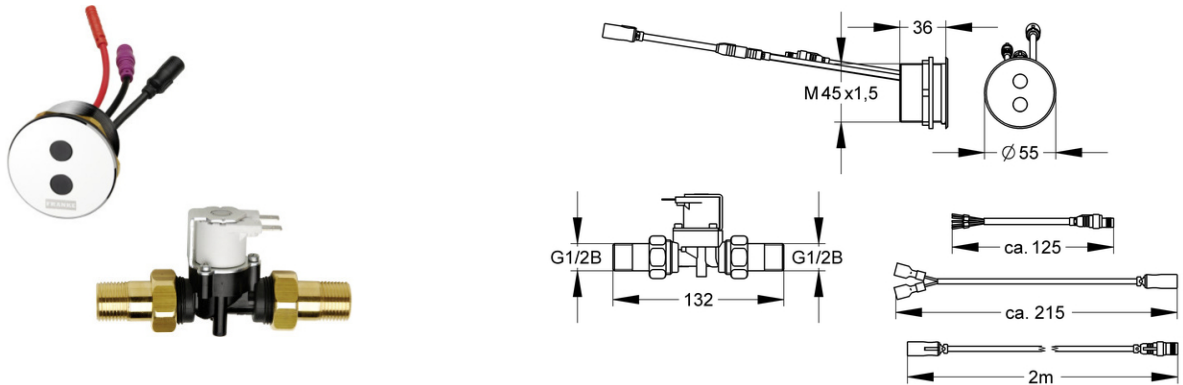

URINOIRSCOELER: AQUA402

AQUA402 | 2000101047

ARTICLE GROUP (AG) : **AQUA402** | ARTICLE FAMILY (AF) : **Elektronische urinoirspoelarmaturen** | PRODUCT GROUP (PG) : **Spoelsystemen** | MODEL RANGE : **AQUA**

PROTRONIC - A3000 open opto-elektronisch gestuurde urinoirdrukspoeler DN 15 met gecombineerde regelaar en magneetventiel voor onzichtbare montage. Spoelduur instelbaar tot op de seconde, 24 V DC.

TECHNISCHE GEGEVENS

debiet koud water	0,30 liter per seconde
standaard instelling hygiënespoeling	24 uur na laatste bediening
werkingsprincipe	elektronisch zelfsluitend
bruto gewicht	0,66 kg
diameter nominaal	DN 15
materiaal behuizing	messing
materiaal montage	kunststof
maximale dynamische druk	4,00 Bar
maximaal spoeldebiet	0,70 liter per seconde
maximaal spoelwatervolume	4,00 liter
minimum dynamische druk	1,00 Bar
minimum spoeldebiet	0,30 liter per seconde
minimale spoelwatervolume	2,00 liter
netto gewicht	0,62 kg
voedingsspanning	A3000 open 24 V DC
opgenomen vermogen	7
IP bescherming	IP68 / 40
veiligheidsuitschakeling	ja
geluidsisolatie	neen
oppervlakafwerking behuizing	verchroomd
oppervlakte materiaal	chroom
type fitting	voor achterwandmontage
type spoelinstallatie	urinoirspoeler
type montage	verdekte montage
type bediening	sensorsturing
type sensor	opto-elektronische sensor