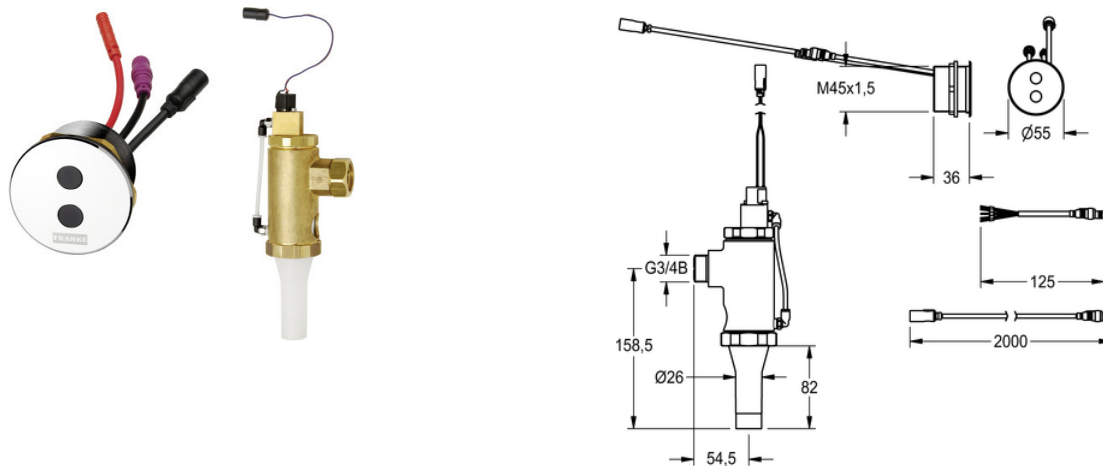

# WC-SPÜLARMATUR: AQUA505

AQUA505 | 2000101180

ARTIKELGRUPPE : AQUA505 | ARTIKELFAMILIE : Elektronische WC-Spülarmaturen | PRODUKTGRUPPE : Spülsysteme |  
MODEL RANGE : AQUA

PROTRONIC - A3000 open berührungslos, opto-elektronisch gesteuerte WC-Spülarmatur DN 20 in Kombinationsbauweise für Hinterwandinstallation. 24 V DC.

## DATENBLATT

Berechnungsdurchfluss Trinkwasser	1,00 l/s
Voreinstellung Hygienespülung	24 Stunden nach der letzten Betätigung
Funktionsprinzip	elektronisch selbstschließend
Bruttogewicht	1,40 kg
Eingangsdurchmesser	DN 20
Material Gehäuse	Messing
Material Armatur	Messing
maximaler Fließdruck	4,00 bar
maximaler Spüldurchfluß	1,30 l/s
maximale Spülmenge	9,00 l
Mindestfließdruck	1,20 bar
Mindestspüldurchfluß	1,00 l/s
Mindestspülmenge	6,00 l
Nettogewicht	1,33 kg
Anschlussspannung	A3000 open 24 V DC
Stromverbrauch	3,5
Schutzart IP	IP68
Sicherheitsabschaltung	ja
Geräuschisolierung	nein
Oberflächenbehandlung Gehäuse	verchromt
Oberflächenbehandlung	unbearbeitet
Oberflächenmaterial	Chrom
Art der Armatur	für Hinterwandinstallation
Art der Spülarmatur	WC-Spüler

Art der Montage	Hinterwandmontage
Art der Bedienung	Sensorbetätigung
Typ des Sensors	opto-elektronischer Sensor

## ZUBEHÖR

---

---

**ABDECKPLATTE:**  
**ZAQUA084**

---

2000101054

---

---