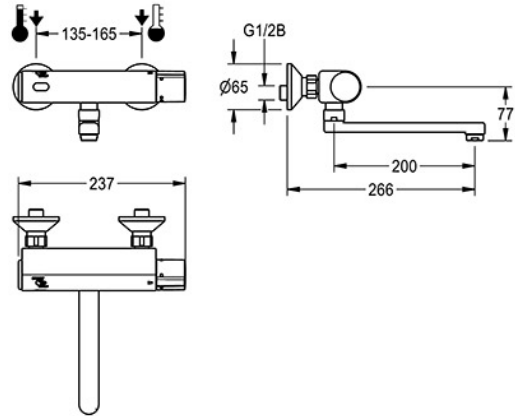

THERMOSTATBATTERIE

PRTR0017 | 2030015990

ARTIKELGRUPPE : PRTR0017 ++ | ARTIKELFAMILIE : Elektronische Armaturen | PRODUKTGRUPPE : Wascharmaturen |
MODEL RANGE : AQUA

WASH-S - netzunabhängige, opto-elektronisch gesteuerte Thermostat - Waschplatzarmatur DN 15 als Wandbatterie mit arretierbarem Schwenkauslauf und Laminarstrahlregler, geeignet für Nassräume. Zum Anschluss an Warm- und Kaltwasser. Thermostat mit nichtsteigender Spindel und Metallgriff mit integriertem Überdrehenschutz.

Ausladung: 266 mm

Mindestfließdruck: 0,5 bar

Berechnungsdurchfluss: TW 0,07 l/s, TWW 0,07 l/s

Volumenstrom: 0,10 l/s bei 3 bar Fließdruck

Anschlussspannung: 6V Lithium Batterie (CR-P2)

Schutzart: IP 54

TECHNISCHE DATEN

Berechnungsdurchfluss Kaltwasser	0,07 l/s
Berechnungsdurchfluss Warmwasser	0,07 l/s
Drucklos	nein
Funktionsprinzip	elektronisch selbstschließend
Bruttogewicht	3,10 kg
Nennweite	DN 15
Material Gehäuse	Messing
Mindestfließdruck	0,50 bar
Art der Mischung	mit Thermostat
Nettogewicht	2,90 kg