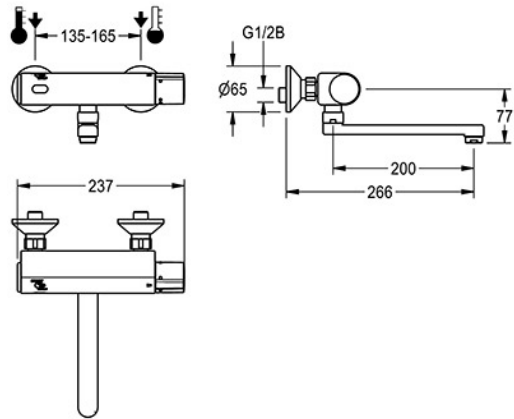

THERMOSTATISCHE MENGKRAAN

PRTR0017 | 2030015990

ARTICLE GROUP (AG) : PRTR0017 ++ | ARTICLE FAMILY (AF) : Elektronische kranen | PRODUCT GROUP (PG) : Armaturen | MODEL RANGE : AQUA

WASH-S - netwerkafhankelijke, opto-elektronische gestuurde wasplaatsarmatuur DN 15 met thermostaat, als muurmodel met zwenkbare uitloop en laminaire straalregelaar. Voor de aansluiting op warm en koud water. Thermostaat met niet-stijgende spindel en metalen greep met geïntegreerde doordraaibeveiliging. Stuurlektronica, magneetventielpatroon, 6V-lithium-batterij. Volledig metalen behuizing, messing gepolijst verchroomd.

Uitsprong 266 mm.

TECHNISCHE GEGEVENS

debiet koud water	0,07 liter per seconde
debiet warm water	0,07 liter per seconde
drukloos	neen
werkingsprincipe	elektronisch zelfsluitend
bruto gewicht	3,10 kg
diameter nominaal	DN 15
materiaal behuizing	messing
minimum dynamische druk	0,50 Bar
type menging	met thermostaat
netto gewicht	2,90 kg
voedingsspanning	batterij 6 V
lengte uitloop	200,00 mm
oppervlakafwerking behuizing	verchroomd
thermische desinfectie	manuele thermische desinfectie
type bediening	sensorsturing
type sensor	opto-elektronische sensor
type kraan	dienstkraan
debiet bij 3 bar	0,10 liter per seconde

THERMOSTATISCHE MENGKRAAN

PRTR0017 | 2030015990

ARTICLE GROUP (AG) : **PRTR0017 ++** | ARTICLE FAMILY (AF) : **Elektronische kranen** | PRODUCT GROUP (PG) :
Armaturen | MODEL RANGE : **AQUA**

ACCESSOIRES

AFSTANDBEDIENING

2000108510
