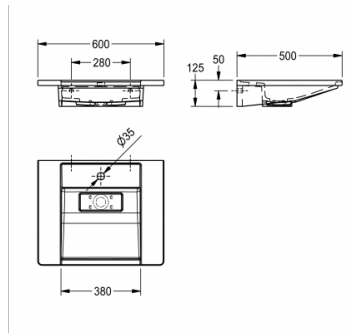

EINZELWASCHTISCH

ANMW0010 | 2030020677

PRODUKTGRUPPE : Waschtische | ARTIKELFAMILIE : Waschtisch | MODEL RANGE : MIRANIT | MODEL RANGE : EXOS

Einzelwaschtisch aus kunstharzgebundenem Mineralwerkstoff MIRANIT mit porenfreier, glatter Gelcoatoberfläche in Hochglanz (temperaturbeständig bis 80°C), mit Ablageflächen und angeformter Konsole für die Wandmontage. Mit einer nahtlos eingeformten Mulde, ohne Überlauf und einer abgesenkten Armaturenbank mit Armaturenbohrung. Inklusiv Befestigungsmaterial, Sieb Ablaufventil DN 32, diebstahlgesicherter Ablaufabdeckung mit InoxPlus Beschichtung. Farbton Alpinweiß.

Waschtischmaße: 600 x 125 x 500 mm (B x H x T)

Muldenmaß: 380 x 90 x 340 mm (B x H x T)

TECHNISCHE DATEN

Bruttogewicht	17,50 kg
Nettogewicht	15,80 kg
Typ des Beckens	Einzelbecken
Becken: Höhe	90,00 mm
Becken: Tiefe	340,00 mm
Becken: Breite	380,00 mm
Material	mineralischer Werkstoff
Materialtyp	Miranit
Gesamttiefe	500,00 mm
Gesamthöhe	125,00 mm
Gesamtbreite	600,00 mm
Überlauf	nein
Durchmesser Armaturenbohrung	35,00 mm
Position Amaturenbohrung	Mitte
Anzahl Armaturenbohrungen	1
Armaturenbank	ja
Art der Montage	Wandmontage