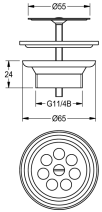

EINZELWASCHTISCH

ANMW0010 | 2030020677

PRODUKTGRUPPE : **Waschtische** | ARTIKELFAMILIE : **Waschtisch** | MODEL RANGE : **MIRANIT** | MODEL RANGE : **EXOS**

ERSATZTEIL

SIEBABLAUFVENTIL

2000100854