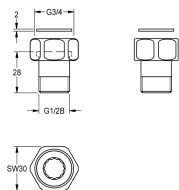

TECHNISCHE GEGEVENS

bruto gewicht	0.57 kg
netto gewicht	0.50 kg
werkingsprincipe	hydraulisch zelfsluitend
type menging	neen
type montage	buismontage
type douche	wandfitting
extra aansluitingen	neen
debiet koud water	0.15 liter per seconde
circulatie	neen
verbinding met betaalde waterafgifte	niet mogelijk
instelbare looptijd	ja
diameter nominaal	DN 15
materiaal montage	messing
maximale looptijd	35 Seconden
minimum dynamische druk	1.00 Bar
minimale looptijd	5 Seconden
veiligheidsuitschakeling	neen
douchepijp spui	neen
geluidsisolatie	neen
oppervlaktebehandeling	verchroomd
thermische desinfectie	neen
debiet bij 3 bar	0.20 liter per seconde
positie van wateraansluiting	van onderkant
ATT-WS-HYGIENE-FLUSH	NO
inlaat omvang	G 3/4 B

ACCESSOIRES

AANSLUITSCHROEFVERBINDING

DN 15

2000105938
