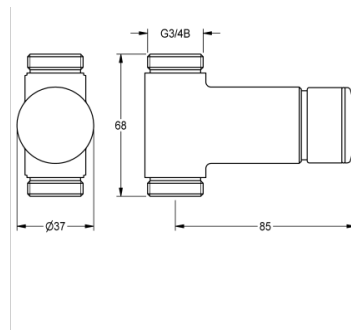

F3S Zelfsluitende kraan DN 15 voor opbouwmontage, voor douches. Zelfsluitend functiedeel, hydraulisch gestuurd, zuigerloze constructie, automatisch sluitend, stromingstijd traploos instelbaar. Voor aansluiting op voorgemengd warm of koud water. Behuizing inclusief zitting voor wisselklep, met buitendraad G 3/4 B, gepolijst en verchroomd messing.

TECHNISCHE GEGEVENS

bruto gewicht	0.57 kg
netto gewicht	0.50 kg
werkingsprincipe	hydraulisch zelfsluitend
type menging	neen
type montage	buismontage
type douche	wandfitting
extra aansluitingen	neen
debiet koud water	0.15 liter per seconde
circulatie	neen
verbinding met betaalde waterafgifte	niet mogelijk
instelbare looptijd	ja
diameter nominaal	DN 15
materiaal montage	messing
maximale looptijd	35 Seconden
minimum dynamische druk	1.00 Bar
minimale looptijd	5 Seconden
veiligheidsuitschakeling	neen
douchepijp spui	neen
geluidsisolatie	neen
oppervlaktebehandeling	verchroomd
thermische desinfectie	neen
debiet bij 3 bar	0.20 liter per seconde
positie van wateraansluiting	van onderkant
ATT-WS-HYGIENE-FLUSH	NO
inlaat omvang	G 3/4 B

ACCESSOIRES

AANSLUITSCHROEFVERBINDING

DN 15

2000105938
