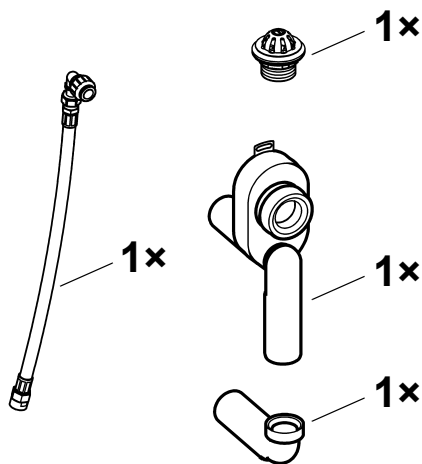

EL Συναρμολόγηση και οδηγίες λειτουργίας
IT Istruzioni per il montaggio e l'uso
RO Montaj și instrucțiuni de funcționare
RU Инструкция по монтажу и вводу в эксплуатацию

CMPX538

2000071872

313 × 733 × 342