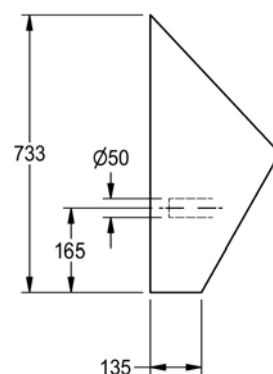

EL Συναρμολόγηση και οδηγίες λειτουργίας
IT Istruzioni per il montaggio e l'uso
RO Montaj și instrucțiuni de funcționare
RU Инструкция по монтажу и вводу в эксплуатацию

CMPX538

2000071872

313 × 733 × 342