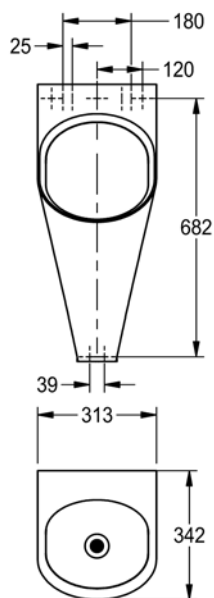

EL Συναρμολόγηση και οδηγίες λειτουργίας
IT Istruzioni per il montaggio e l'uso
RO Montaj și instrucțiuni de funcționare
RU Инструкция по монтажу и вводу в эксплуатацию

CMPX538

2000071872

313 × 733 × 342