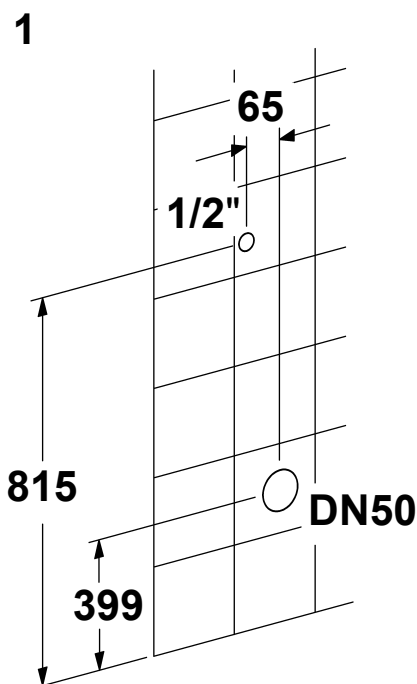

Montage

EN Installation
FR Montage
ES Montaje
CS Montáž

NL Montage
PL Montaż
SV Montering
HU Szerelés
FI Asennus

EL Συναρμολόγηση
IT Montaggio
RU Монтаж
RO Montaj