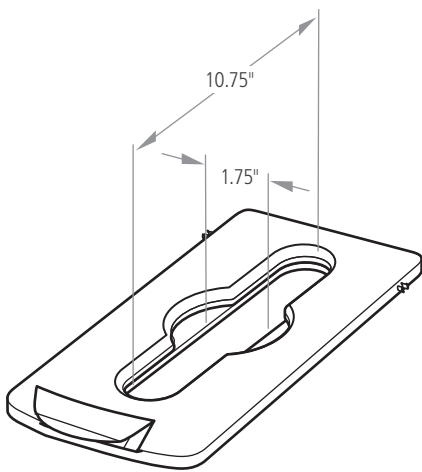

Paper Lid Insert

Bottles/Cans Lid Insert

Closed Lid Insert

SLIM JIM® RECYCLING STATION LID INSERTS

SKU #	DESCRIPTION	COLOR	LENGTH	WIDTH	HEIGHT	PACK SIZE
			IN	IN	IN	
2007192	CLOSED LID INSERT	RED	16.50	8.00	0.50	1
2007193	BOTTLES/CANS LID INSERT	RED	16.50	8.00	0.50	1
2007194	PAPER SLOT LID INSERT	RED	16.50	8.00	0.50	1
2007195	MIXED RECYCLING LID INSERT	RED	16.50	8.00	0.50	1
2007200	CLOSED LID INSERT	YELLOW	16.50	8.00	0.50	1
2007881	BOTTLES/CANS LID INSERT	YELLOW	16.50	8.00	0.50	1
2007882	PAPER SLOT LID INSERT	YELLOW	16.50	8.00	0.50	1
2007883	MIXED RECYCLING LID INSERT	YELLOW	16.50	8.00	0.50	1
2007884	CLOSED LID INSERT	GREEN	16.50	8.00	0.50	1
2007885	BOTTLES/CANS LID INSERT	GREEN	16.50	8.00	0.50	1
2007886	PAPER SLOT LID INSERT	GREEN	16.50	8.00	0.50	1
2007887	MIXED RECYCLING LID INSERT	GREEN	16.50	8.00	0.50	1
2007888	CLOSED LID INSERT	BLUE	16.50	8.00	0.50	1
2007889	BOTTLES/CANS LID INSERT	BLUE	16.50	8.00	0.50	1
2007890	PAPER SLOT LID INSERT	BLUE	16.50	8.00	0.50	1
2007891	MIXED RECYCLING LID INSERT	BLUE	16.50	8.00	0.50	1
2007892	CLOSED LID INSERT	BLACK	16.50	8.00	0.50	1
2007893	BOTTLES/CANS LID INSERT	BLACK	16.50	8.00	0.50	1
2007894	PAPER SLOT LID INSERT	BLACK	16.50	8.00	0.50	1
2007895	MIXED RECYCLING LID INSERT	BLACK	16.50	8.00	0.50	1
2007896	CLOSED LID INSERT	DARK GREY	16.50	8.00	0.50	1
2007897	BOTTLES/CANS LID INSERT	DARK GREY	16.50	8.00	0.50	1
2007898	PAPER SLOT LID INSERT	DARK GREY	16.50	8.00	0.50	1
2007899	MIXED RECYCLING LID INSERT	DARK GREY	16.50	8.00	0.50	1
2007900	CLOSED LID INSERT	BROWN	16.50	8.00	0.50	1
2007902	BOTTLES/CANS LID INSERT	BROWN	16.50	8.00	0.50	1
2007903	PAPER SLOT LID INSERT	BROWN	16.50	8.00	0.50	1
2007904	MIXED RECYCLING LID INSERT	BROWN	16.50	8.00	0.50	1