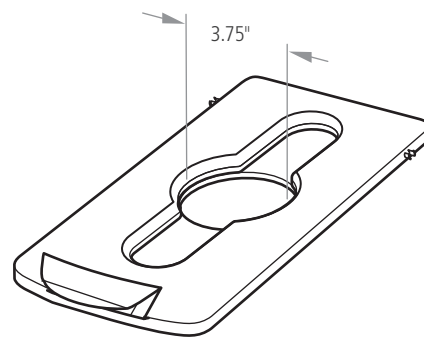

Paper Lid Insert

Bottles/Cans Lid Insert

Closed Lid Insert

SLIM JIM® RECYCLING STATION LID INSERTS

SKU #	DESCRIPTION	COLOR	LENGTH	WIDTH	HEIGHT	PACK SIZE
			IN	IN	IN	
2007192	CLOSED LID INSERT	RED	16.50	8.00	0.50	1
2007193	BOTTLES/CANS LID INSERT	RED	16.50	8.00	0.50	1
2007194	PAPER SLOT LID INSERT	RED	16.50	8.00	0.50	1
2007195	MIXED RECYCLING LID INSERT	RED	16.50	8.00	0.50	1
2007200	CLOSED LID INSERT	YELLOW	16.50	8.00	0.50	1
2007881	BOTTLES/CANS LID INSERT	YELLOW	16.50	8.00	0.50	1
2007882	PAPER SLOT LID INSERT	YELLOW	16.50	8.00	0.50	1
2007883	MIXED RECYCLING LID INSERT	YELLOW	16.50	8.00	0.50	1
2007884	CLOSED LID INSERT	GREEN	16.50	8.00	0.50	1
2007885	BOTTLES/CANS LID INSERT	GREEN	16.50	8.00	0.50	1
2007886	PAPER SLOT LID INSERT	GREEN	16.50	8.00	0.50	1
2007887	MIXED RECYCLING LID INSERT	GREEN	16.50	8.00	0.50	1
2007888	CLOSED LID INSERT	BLUE	16.50	8.00	0.50	1
2007889	BOTTLES/CANS LID INSERT	BLUE	16.50	8.00	0.50	1
2007890	PAPER SLOT LID INSERT	BLUE	16.50	8.00	0.50	1
2007891	MIXED RECYCLING LID INSERT	BLUE	16.50	8.00	0.50	1
2007892	CLOSED LID INSERT	BLACK	16.50	8.00	0.50	1
2007893	BOTTLES/CANS LID INSERT	BLACK	16.50	8.00	0.50	1
2007894	PAPER SLOT LID INSERT	BLACK	16.50	8.00	0.50	1
2007895	MIXED RECYCLING LID INSERT	BLACK	16.50	8.00	0.50	1
2007896	CLOSED LID INSERT	DARK GREY	16.50	8.00	0.50	1
2007897	BOTTLES/CANS LID INSERT	DARK GREY	16.50	8.00	0.50	1
2007898	PAPER SLOT LID INSERT	DARK GREY	16.50	8.00	0.50	1
2007899	MIXED RECYCLING LID INSERT	DARK GREY	16.50	8.00	0.50	1
2007900	CLOSED LID INSERT	BROWN	16.50	8.00	0.50	1
2007902	BOTTLES/CANS LID INSERT	BROWN	16.50	8.00	0.50	1
2007903	PAPER SLOT LID INSERT	BROWN	16.50	8.00	0.50	1
2007904	MIXED RECYCLING LID INSERT	BROWN	16.50	8.00	0.50	1