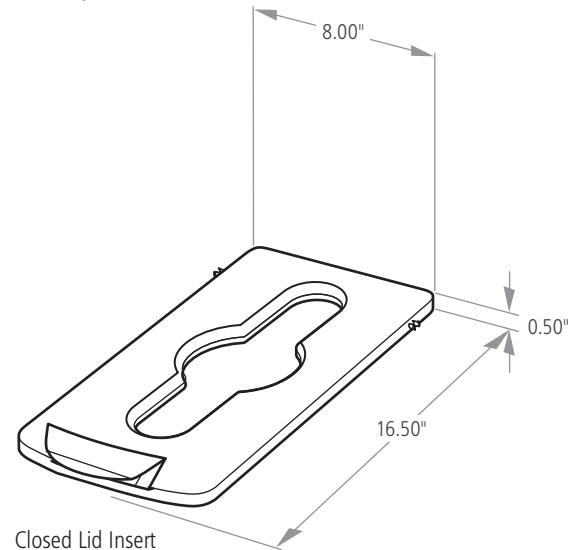

Paper Lid Insert

Bottles/Cans Lid Insert

Closed Lid Insert

SLIM JIM® RECYCLING STATION LID INSERTS

SKU #	DESCRIPTION	COLOR	LENGTH	WIDTH	HEIGHT	PACK SIZE
			IN	IN	IN	
2007192	CLOSED LID INSERT	RED	16.50	8.00	0.50	1
2007193	BOTTLES/CANS LID INSERT	RED	16.50	8.00	0.50	1
2007194	PAPER SLOT LID INSERT	RED	16.50	8.00	0.50	1
2007195	MIXED RECYCLING LID INSERT	RED	16.50	8.00	0.50	1
2007200	CLOSED LID INSERT	YELLOW	16.50	8.00	0.50	1
2007881	BOTTLES/CANS LID INSERT	YELLOW	16.50	8.00	0.50	1
2007882	PAPER SLOT LID INSERT	YELLOW	16.50	8.00	0.50	1
2007883	MIXED RECYCLING LID INSERT	YELLOW	16.50	8.00	0.50	1
2007884	CLOSED LID INSERT	GREEN	16.50	8.00	0.50	1
2007885	BOTTLES/CANS LID INSERT	GREEN	16.50	8.00	0.50	1
2007886	PAPER SLOT LID INSERT	GREEN	16.50	8.00	0.50	1
2007887	MIXED RECYCLING LID INSERT	GREEN	16.50	8.00	0.50	1
2007888	CLOSED LID INSERT	BLUE	16.50	8.00	0.50	1
2007889	BOTTLES/CANS LID INSERT	BLUE	16.50	8.00	0.50	1
2007890	PAPER SLOT LID INSERT	BLUE	16.50	8.00	0.50	1
2007891	MIXED RECYCLING LID INSERT	BLUE	16.50	8.00	0.50	1
2007892	CLOSED LID INSERT	BLACK	16.50	8.00	0.50	1
2007893	BOTTLES/CANS LID INSERT	BLACK	16.50	8.00	0.50	1
2007894	PAPER SLOT LID INSERT	BLACK	16.50	8.00	0.50	1
2007895	MIXED RECYCLING LID INSERT	BLACK	16.50	8.00	0.50	1
2007896	CLOSED LID INSERT	DARK GREY	16.50	8.00	0.50	1
2007897	BOTTLES/CANS LID INSERT	DARK GREY	16.50	8.00	0.50	1
2007898	PAPER SLOT LID INSERT	DARK GREY	16.50	8.00	0.50	1
2007899	MIXED RECYCLING LID INSERT	DARK GREY	16.50	8.00	0.50	1
2007900	CLOSED LID INSERT	BROWN	16.50	8.00	0.50	1
2007902	BOTTLES/CANS LID INSERT	BROWN	16.50	8.00	0.50	1
2007903	PAPER SLOT LID INSERT	BROWN	16.50	8.00	0.50	1
2007904	MIXED RECYCLING LID INSERT	BROWN	16.50	8.00	0.50	1