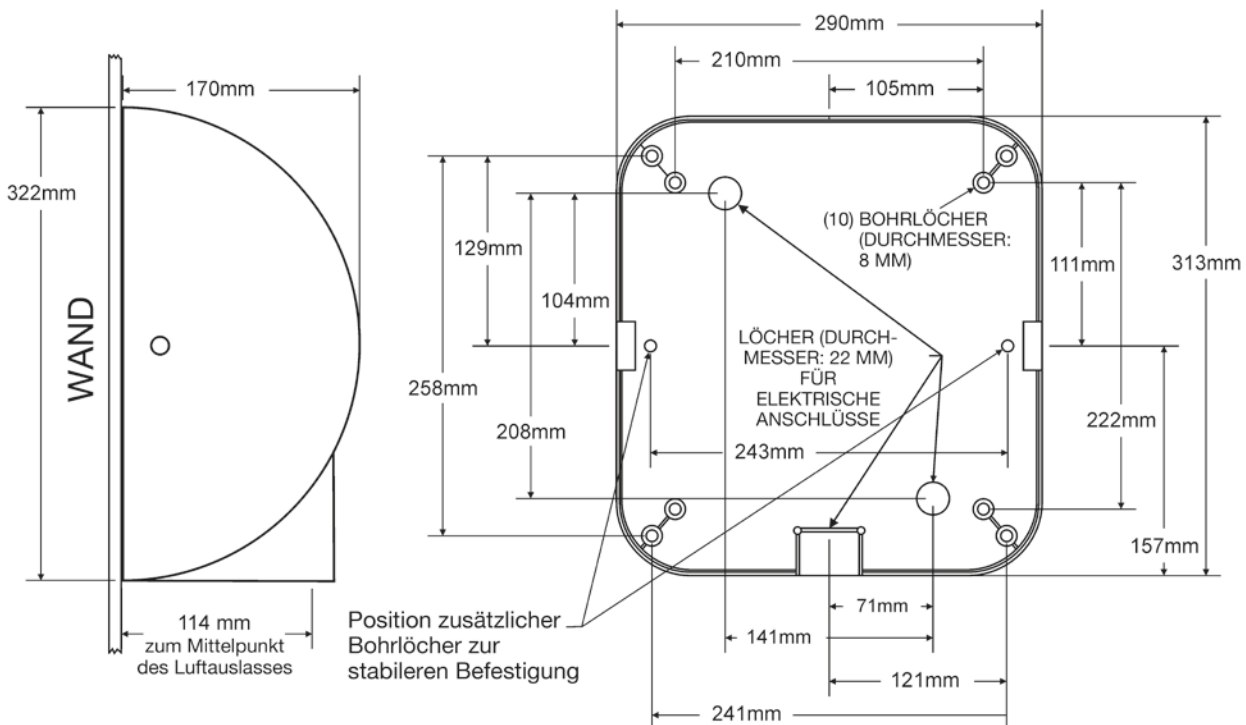

MONTAGEHÖHEN

Herren 114 cm • Damen 109 cm • Behinderte 94 cm • Kinder 89 cm